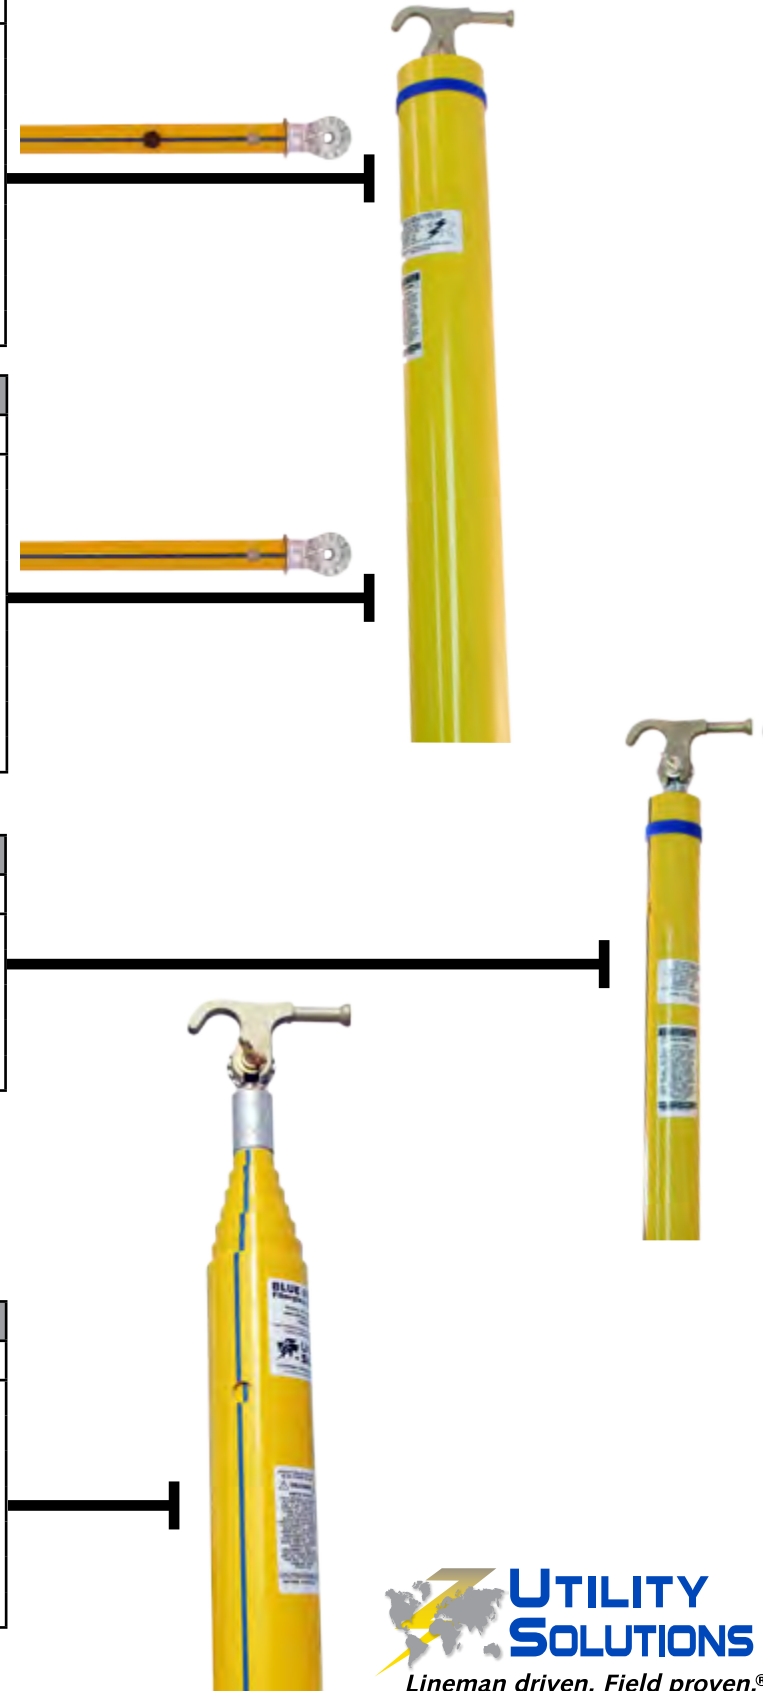

BLUE STRIPE® Telescopic Hot Sticks

Cross Reference Guide

Catalog #	Size	Hastings	Chance
BLUE STRIPE® Telescopic Hot Sticks with Tiplock			
USTS-016	16'		
USTS-020	20'		
USTS-025	25'	ST-225	
USTS-030	30'	ST-230	
USTS-035	35'	ST-235	
USTS-040	40'	ST-240	
USTS-045	45'		
USTS-050	50'		
USTS-055	55'		

Catalog #	Size	Hastings	Chance
BLUE STRIPE® Telescopic Hot Sticks No Tiplock			
USTS-016-N	16'	S-216	C4031018
USTS-020-N	20'		C4031019
USTS-025-N	25'	S-225	C4031019
USTS-030-N	30'	S-230	C4031021
USTS-035-N	35'	S-235	C4031022
USTS-040-N	40'	S-240	T4033349
USTS-045-N	45'		
USTS-050-N	50'		
USTS-055-N	55'		

Catalog #	Size	Hastings	Chance
BLUE STRIPE® Telescopic Hot Sticks Bucket Operable			
USTS-004	4'		
USTS-006	6'		
USTS-008	8'	HV-208*	T4032205
USTS-010	10'		T4033240
USTS-012	12'	HV-312*	

*Triangular model

BLUE STRIPE® Telescopic Hot Sticks

Cross Reference Guide

Catalog #	Size	Hastings	Chance
BLUE STRIPE® Heavy Duty Telescopic Hot Sticks			
USTS-HD-016	16'	SH-216	C4031599
USTS-HD-020	20'	SH-200	C4031600
USTS-HD-025	25'	SH-250	C4031601
USTS-HD-030	30'	SH-230	C4031602
USTS-HD-035	35'	SH-235	
USTS-HD-040	40'		