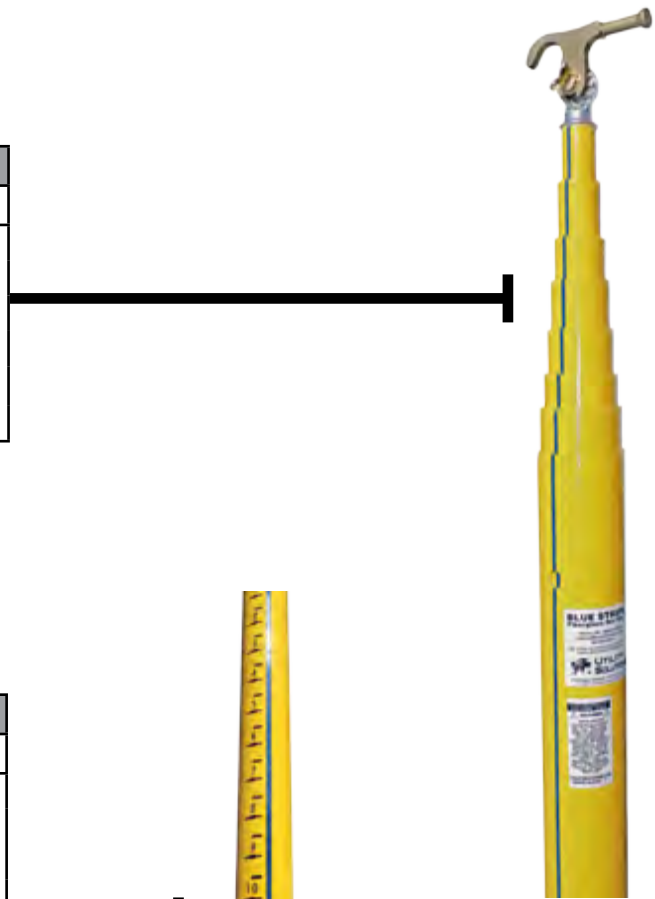

BLUE STRIPE® Telescopic Hot Sticks

Cross Reference Guide

Catalog #	Size	Hastings	Chance
BLUE STRIPE® Telescopic Hot Sticks with Tiplock			
USTS-016	16'		
USTS-020	20'		
USTS-025	25'	ST-225	
USTS-030	30'	ST-230	
USTS-035	35'	ST-235	
USTS-040	40'	ST-240	
USTS-045	45'		
USTS-050	50'		
USTS-055	55'		

Catalog #	Size	Hastings	Chance
BLUE STRIPE® Telescopic Hot Sticks No Tiplock			
USTS-016-N	16'	S-216	C4031018
USTS-020-N	20'		C4031019
USTS-025-N	25'	S-225	C4031019
USTS-030-N	30'	S-230	C4031021
USTS-035-N	35'	S-235	C4031022
USTS-040-N	40'	S-240	T4033349
USTS-045-N	45'		
USTS-050-N	50'		
USTS-055-N	55'		

Catalog #	Size	Hastings	Chance
BLUE STRIPE® Telescopic Hot Sticks Bucket Operable			
USTS-004	4'		
USTS-006	6'		
USTS-008	8'	HV-208*	T4032205
USTS-010	10'		T4033240
USTS-012	12'	HV-312*	

*Triangular model

Catalog #	Size	Hastings	Chance
BLUE STRIPE® Measuring Sticks (fully rated for live line work)			
USTS-016-EM	16'		
USTS-020-EM	20'		
USTS-025-EM	25'	EV-25*	
USTS-030-EM	30'	EV-30*	
USTS-035-EM	35'	EV-35*	C4031022EM
USTS-040-EM	40'	EV-40*	
USTS-045-EM	45'		
USTS-050-EM	50'		